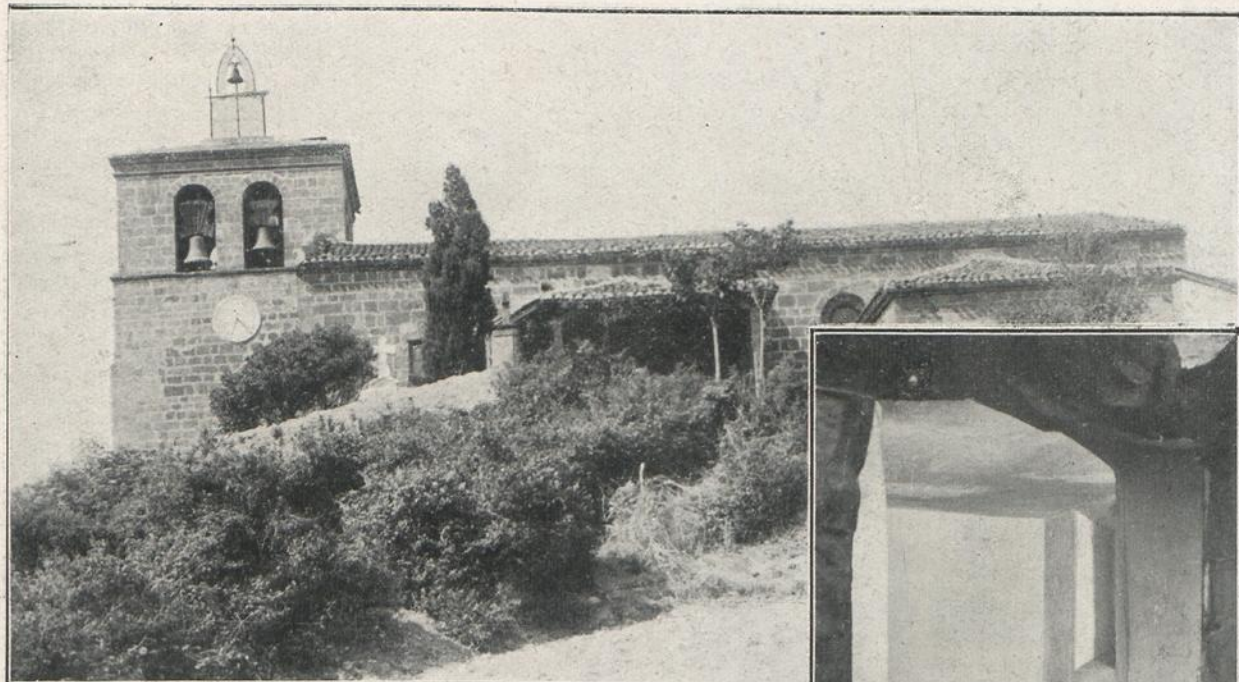

Abanto y Ciérvana: Sacrilego incendio

VISTA DE LA IGLESIA PARROQUIAL DE SAN PEDRO DE ABANTO, CERCA DE BILBAO, QUE HA SIDO DESTRUIDA POR UN INCENDIO, AL PARECER INTENCIONADO, CALCULANDOSE LAS PERDIDAS EN 90,000 DUROS.—PILA BAUTISMAL DE LA CITADA IGLESIA, QUE FUE RES-PETADA POR LAS LLAMAS. (Fots. Ojanguren y Amado).—ESTADO EN QUE QUEDARON EL ALTAR MAYOR Y LA NAVE, DESPUES DEL INCENDIO. (Fot. Espiga).